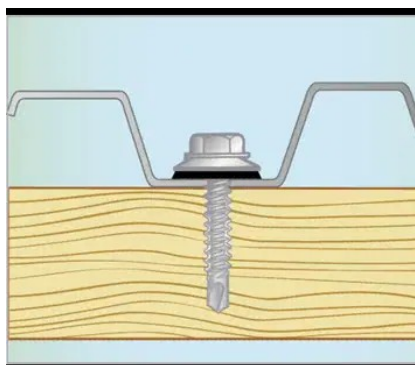

Farmárske skrutky

Farmárska samovŕtna skrutka určená na montáž profilovaného plechu do drevenej konštrukcie a na vzájomné spájanie plechov. Je vyrobená z galvanicky pozinkovanej ocele. Môže byť lakovaná práškovým polyesterovým lakom podľa špecifikácie RAL. Skrutka má šesťhrannú hlavu M8, je vybavená podložkou z pozinkovanej ocele s tesnením EPDM.

Balenie: 250 ks
Farba: pozink
Hrúbka pozinkovanej vrstvy: 12µm
Farbené práškovaním: 40-52µm

Pri montáži použite skrutkovač s kontrolou hĺbky skrutky, aby nedošlo k poškodeniu podložky EPDM. Odporúčaná rýchlosť otáčania: 1800-2500 / min.